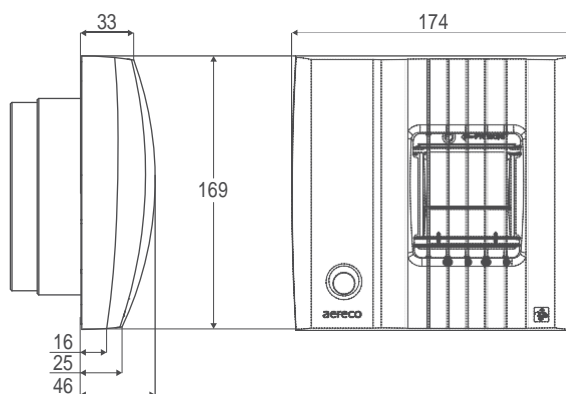

Luftflödesbeskrivning

Dimensioner i mm

BXC hpd	BXC co,	BXC voc	BXC hrc	BXCrc	BFX	BXC s
BXC214	BXC401	BXC402	BXC406	BXC404	BFX369	BXC403
■	-	-	■	-	-	-
■	■	■	■	■	-	■
-	-	-	-	-	-	☒
■	-	-	-	-	-	-
-	CO ² , nivå	VOC nivå	fjärrkontroll	fjärrkontroll	-	BXC CO ² , VOC
12-80	12-80	12-80	12-80	12-80	12 / 130 (4)	12-80
130	130	130	130	130	130	130
			28.3			
57 (-2 ; -4)	-	-	57 (-2 ; -4)	-	-	-
☒	-	-	☒	☒	-	☒
■	-	-	■	■	-	☒
☒	■ (CAL medföljer)	■ (CAL medföljer)	☒	☒	-	■
vit	vit	vit	vit	vit	vit	vit
ABS	ABS	ABS	ABS	ABS	ABS	ABS
ø100	ø100	ø100	ø100	ø100	ø100	ø100
ø125	ø125	ø125	ø125	ø125	ø125	ø125
ø85 - ø90	ø85 - ø90	ø85 - ø90	ø85 - ø90	ø85 - ø90	ø85 - ø90	ø85 - ø90
67 x 60 - 67 x 66	67 x 60 - 67 x 66	67 x 60 - 67 x 66	67 x 60 - 67 x 66	67 x 60 - 67 x 66	67 x 60 - 67 x 66	67 x 60 - 67 x 66
■	-	-	-	-	-	-
■	■	■	■	■	■	■