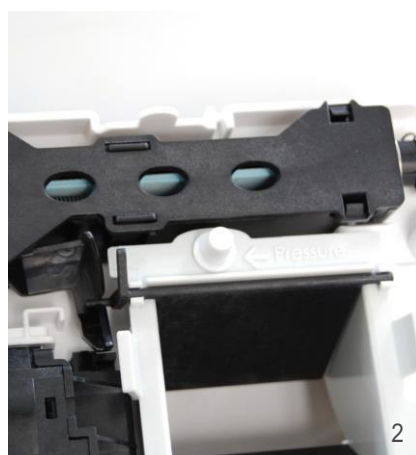

Avancerad specialversion (3)

BXC var det första frånluftsdon i världen att erbjuda möjligheten att ha inbyggda CO² och VOC-sensorer. Dessa innovationer är särskilt lämpade för installationer i skolor, kontor, idrottsbodar, husbilar etc. En fjärrkontrollmodell finns också tillgänglig.