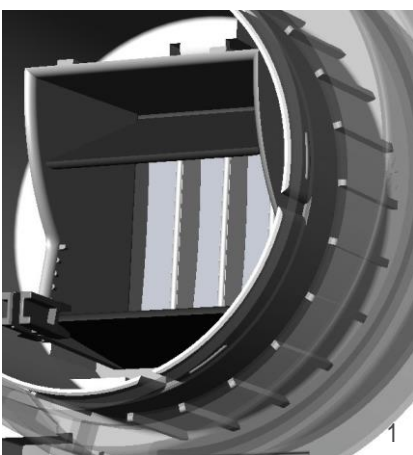

Avancerad specialversion (3)

BXC var det första frånluftsdon i världen att erbjuda möjligheten att ha inbyggda CO² och VOC-sensorer. Dessa innovationer är särskilt lämpade för installationer i skolor, kontor, idrottsbodar, husbilar etc. En fjärrkontrollmodell finns också tillgänglig.