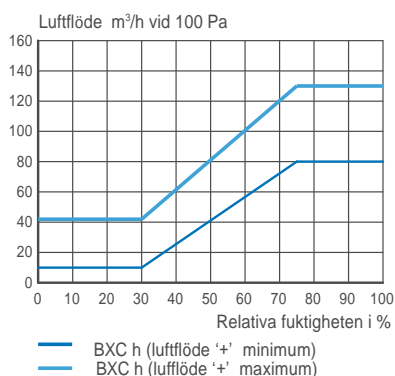

Luftflödesbeskrivning

Dimensioner i mm

BXC hpd	BXC co,	BXC voc	BXC hrc	BXCrc	BFX	BXC s
BXC214	BXC401	BXC402	BXC406	BXC404	BFX369	BXC403
■	-	-	■	-	-	-
■	■	■	■	■	-	■
-	-	-	-	-	-	☒
■	-	-	-	-	-	-
-	CO ² , nivå	VOC nivå	fjärrkontroll	fjärrkontroll	-	BXC CO ² , VOC
12-80	12-80	12-80	12-80	12-80	12 / 130 (4)	12-80
130	130	130	130	130	130	130
			28.3			
57 (-2 ; -4)	-	-	57 (-2 ; -4)	-	-	-
☒	-	-	☒	☒	-	☒
■	-	-	■	■	-	☒
☒	■ (CAL medföljer)	■ (CAL medföljer)	☒	☒	-	■
vit	vit	vit	vit	vit	vit	vit
ABS	ABS	ABS	ABS	ABS	ABS	ABS
ø100	ø100	ø100	ø100	ø100	ø100	ø100
ø125	ø125	ø125	ø125	ø125	ø125	ø125
ø85 - ø90	ø85 - ø90	ø85 - ø90	ø85 - ø90	ø85 - ø90	ø85 - ø90	ø85 - ø90
67 x 60 - 67 x 66	67 x 60 - 67 x 66	67 x 60 - 67 x 66	67 x 60 - 67 x 66	67 x 60 - 67 x 66	67 x 60 - 67 x 66	67 x 60 - 67 x 66
■	-	-	-	-	-	-
■	■	■	■	■	■	■